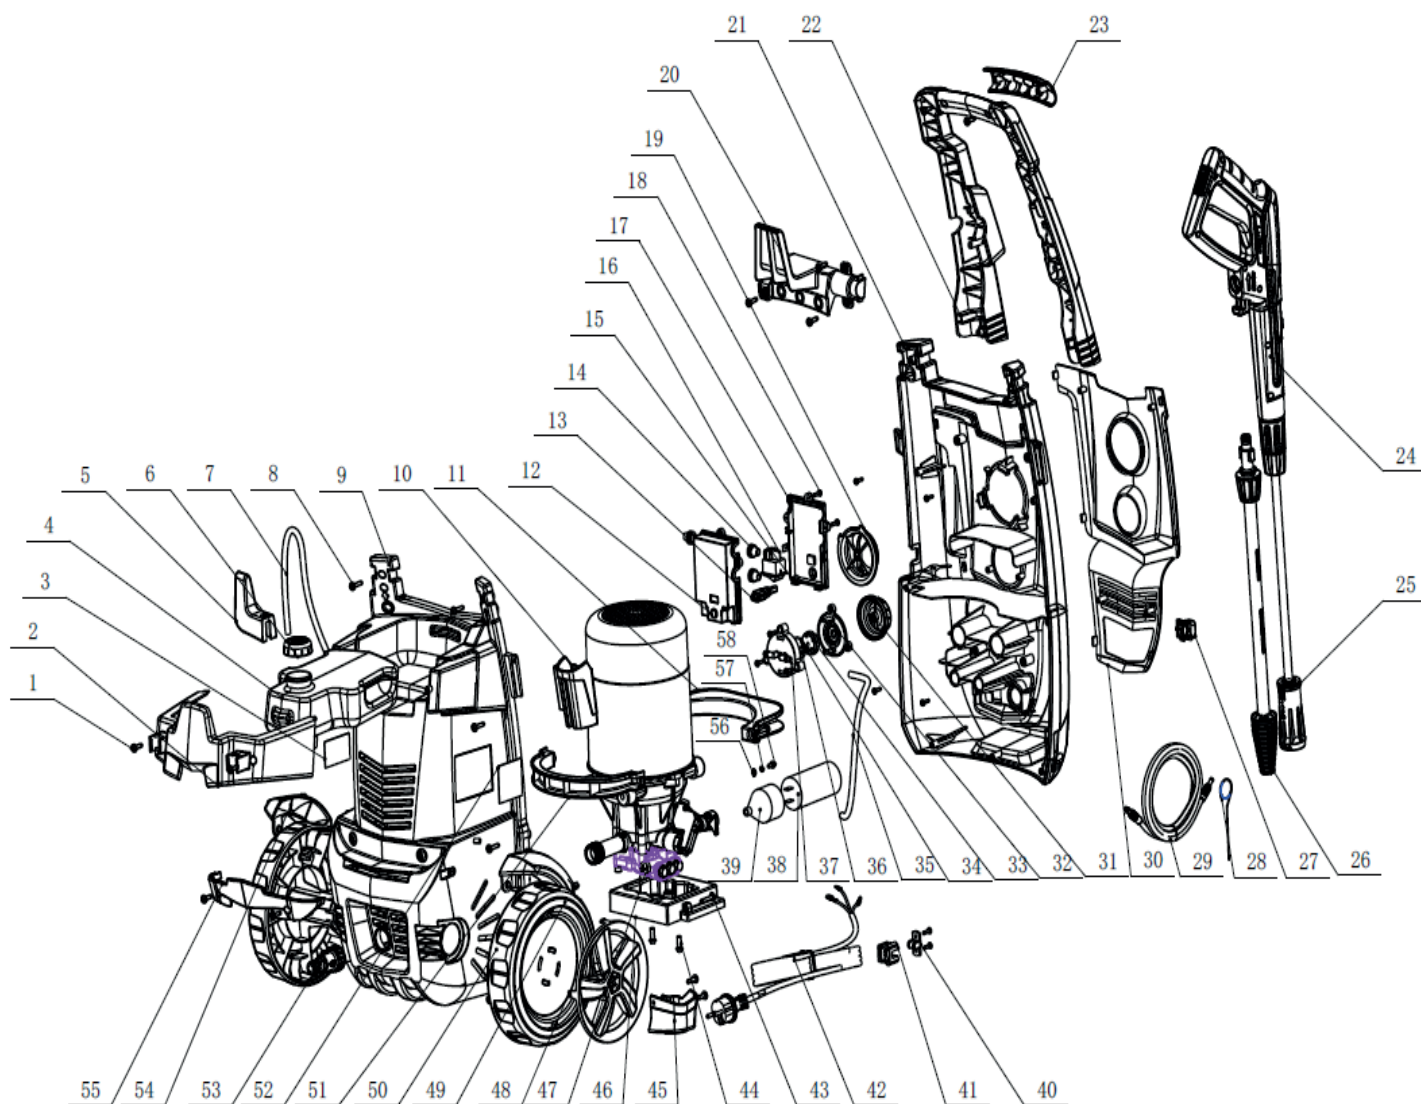

GT 920 IMPERIAL

МОЮЩИЙ АППАРАТ

АРТИКУЛ: 322 30 6092

EAN8 - 20082413

РЕЛИЗ: 03.2019

ДЕТАЛИРОВКА ИЗДЕЛИЯ

PATRIOT

РИСУНОК А
Артикул: 322 30 6092

ТАБЛИЦА К РИСУНОКУ А
АРТИКУЛ: 322 30 6092

#	АРТИКУЛ	ОПИСАНИЕ	КОЛ-ВО
A15	002530664	О-образное кольцо 8×2/80HS	1
A16	002530672	Выключатель	1
A17	002530671	Крышка коробки выключателя	1
A18	002530655	Винт	12
A19	002530670	Ручка выключателя	1
A20	002530545	Крюк намотки шланга	1
A21	002530669	Корпус передняя часть	1
A22	002530668	Рукоятка	1
A23	002530717	Накладка рукоятки	1
A24	002530716	Пистолет моющий	1
A25	002530715	Насадка с регулируемым соплом	1
A26	002530714	Насадка с турбо соплом	1
A27	002530372	Кнопка подключения шланга	1
A28	002530711	Штифт	1
A29	002530710	Шланг высокого давления	1
A30	002530713	Декоративная панель	1
A31	002530708	Ручка настройки подачи моющего средства	1
A32	002530707	Сердечник регулирующего клапана	1
A33	002530706	Крышка регулирующего клапана	1
A34	002530704	Уплотнительное кольцо 2	1
A35	002530705	Встроенная трубка моющего средства	1
A36	002530703	Уплотнительное кольцо 1	1
A37	002530702	Седло регулирующего клапана	1
A38	002530701	Конденсатор	1
A39	002530700	Крышка конденсатора	1
A40	002530699	Фиксатор кабеля	1
A41	002530698	Седло фиксатора кабеля	1
A42	002530697	Силовой кабель с вилкой	1
A43	002530655	Винт	2
A44	002530655	Винт	2
A45	002530696	Кронштейн пистолета (седло)	1
A46	002530695	Седло помпы	1
A47	002530862	Помпа с электромотором в сборе (MP15G)	1
A48	002530692	Колпак колеса	2
A49	002530693	Крыло колеса левое	1
A50	002530691	Колесо	2
A48, A50	002530690	Колесо с колпаком в сборе	2
A51	002530694	Нижний фиксатор мотора	1
A52	002530863	Информационная табличка (наклейка)	1
A53	002530688	Быстростъем и фильтр для воды в сборе	1
A54	002530686	Крыло колеса правое	1
A55	002530687	Кронштейн доп.приспособлений (седло)	1