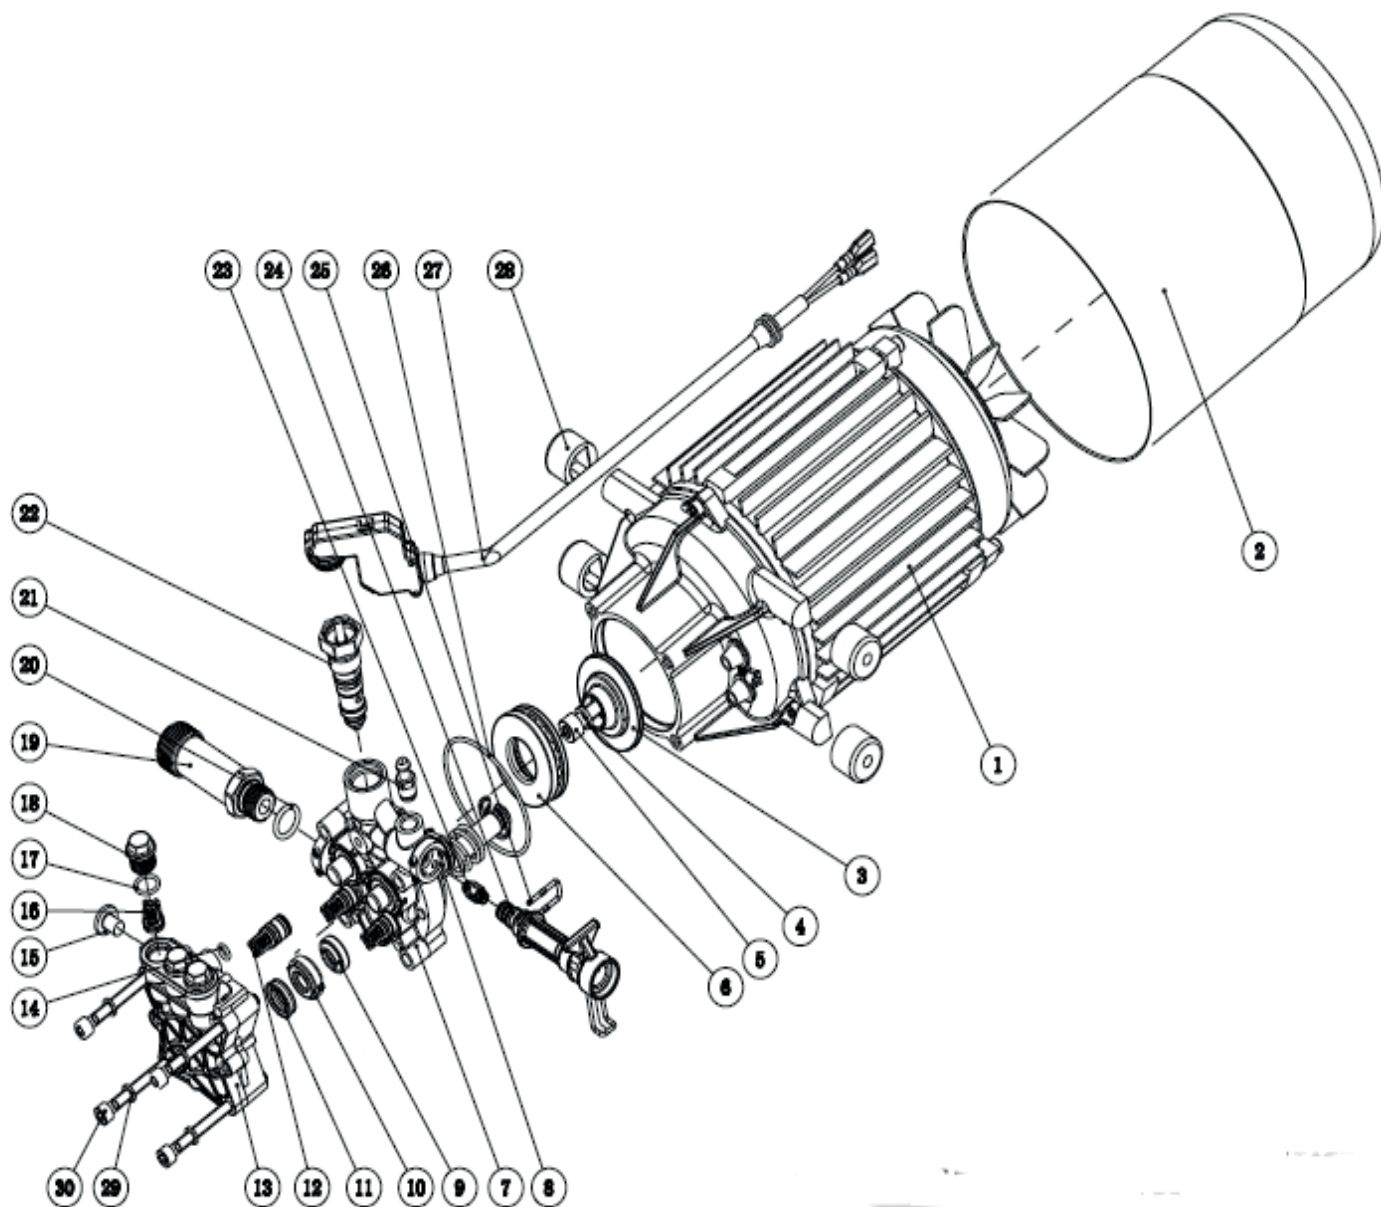

РИСУНОК В
АРТИКУЛ: 322 30 6092

#	АРТИКУЛ	ОПИСАНИЕ	КОЛ-ВО
B1	002530864	Электромотор (M128)	1
B2	002530865	Защитный кожух электромотора	1
B3	002530722	Косая шайба мотора	1
B4	002530723	Шайба Ф8	1
B5	002530724	Болт М8х20	1
B6	002530725	Подшипник 55107В	1
B7	002530726	Корпус помпы (пустой)	1
B8	002530727	Плунжер в сборе	3
B9	002530728	Сальник плунжера 12х20х5	3