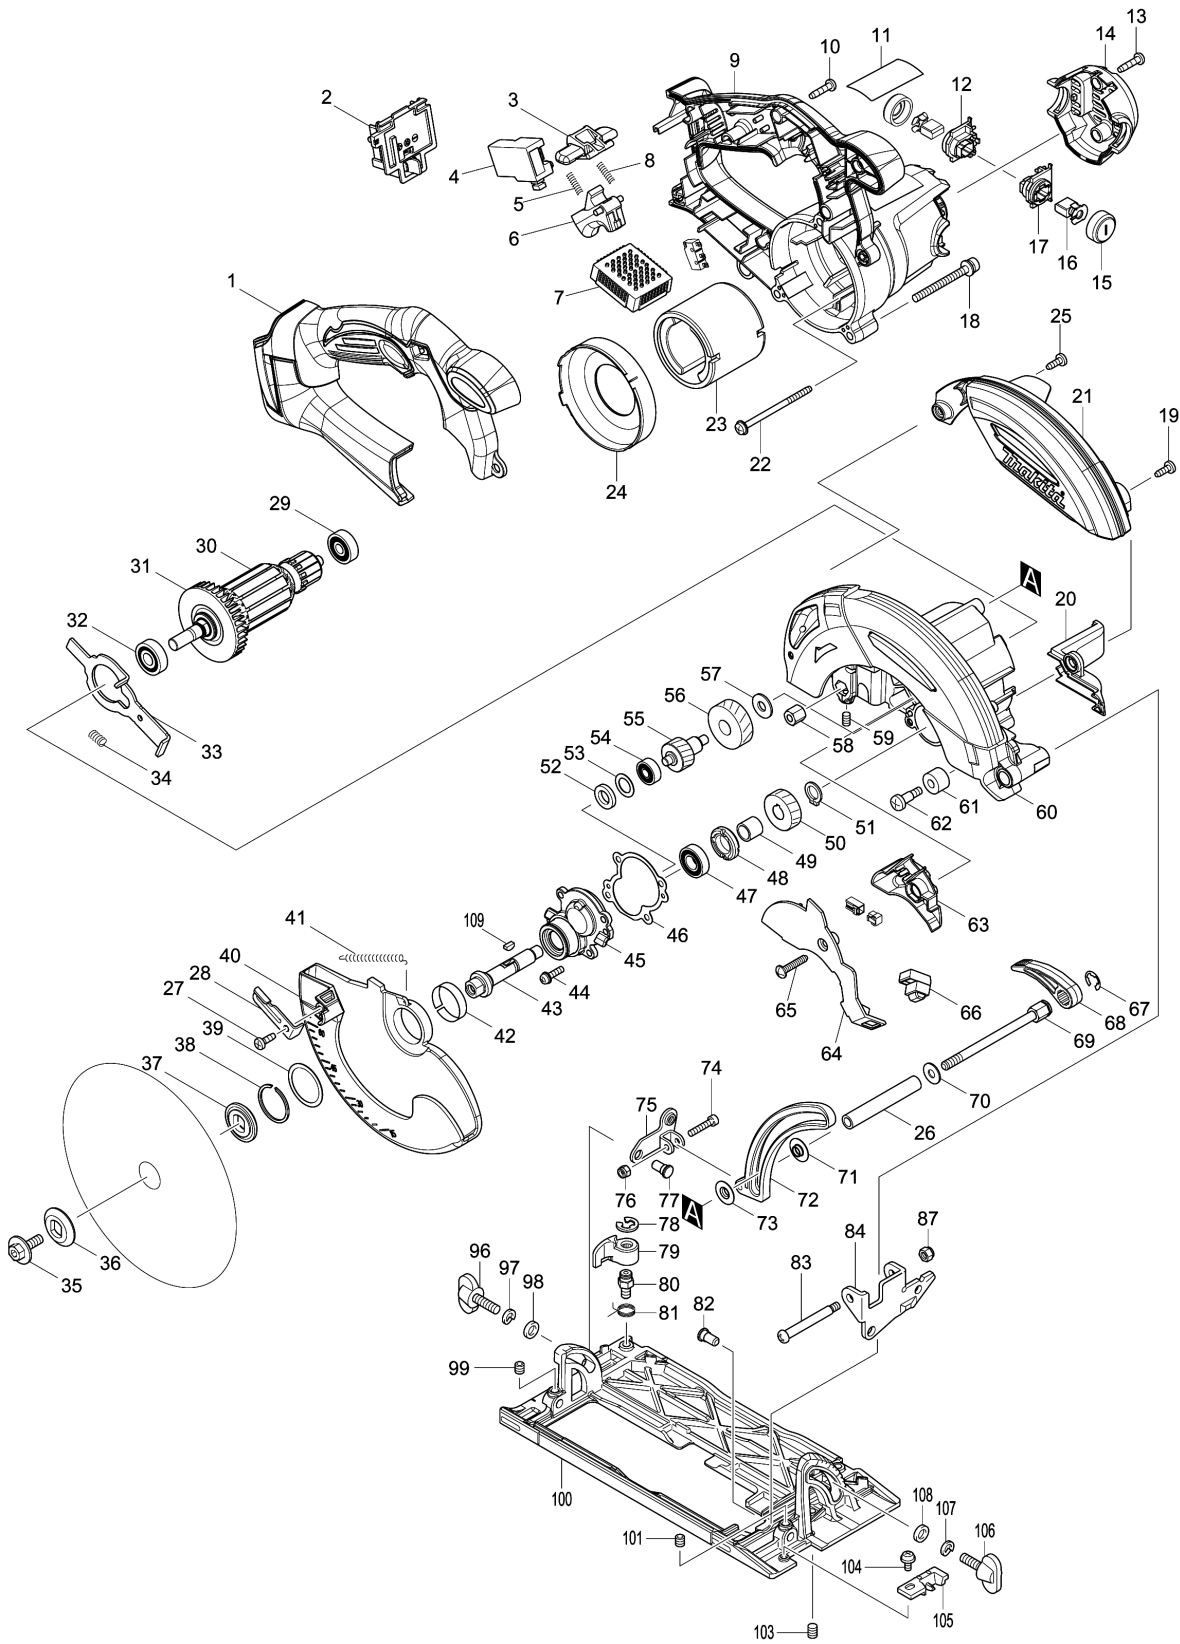

Model No.DHS630 165MM CORDLESS CIRCULAR SAW

Model No.DHS630 165MM CORDLESS CIRCULAR SAW

Item	Parts No.	Description	I/C	Qty	New/Old	Opt. 1	Opt. 2	Note
001	141237-1	HANDLE COVER COMPLETE		1				
C10	263005-3	RUBBER PIN 6		1				
002	644808-8	TERMINAL		1				
003	419664-3	LOCK OFF LEVER		1				
004	650631-1	SWITCH		1				
005	231469-9	COMPRESSION SPRING 4		1				
006	419665-1	SWITCH LEVER		1				
007	620257-3	CONTROLLER		1				
C10	620059-7	SWITCH UNIT		1				
008	231469-9	COMPRESSION SPRING 4		1				
009	140984-1	MOTOR HOUSING COMPLETE		1				
C10	263005-3	RUBBER PIN 6		1				
010	265995-6	TAPPING SCREW 4X18		7				
011	815J60-7	DHS630 NAME PLATE		1				
012	643889-9	BRUSH HOLDER		1				
013	265995-6	TAPPING SCREW 4X18		2				
014	452787-4	REAR COVER		1				
015	643941-3	BRUSH HOLDER CAP		2				
016	194435-6	CARBON BRUSH CB-441		1				
017	643882-3	BRUSH HOLDER		1				
018	911258-5	PAN HEAD SCREW M5X35		3				
019	266026-4	TAPPING SCREW BIND CT 4X12		1				
020	452790-5	DUCT		1				
021	452789-0	BLADE COVER		1				
022	266292-3	TAPPING SCREW 4X65		2				
023	638571-3	YOKE UNIT		1				
024	452785-8	BAFFLE PLATE		1				
025	266026-4	TAPPING SCREW BIND CT 4X12		1				
026	331947-0	PIPE 6		1				
027	266020-6	TAPPING SCREW 4X12		1				
028	272270-3	LEVER 39		1				
029	210023-2	BALL BEARING 627DDW		1				
030	519288-6	ARMATURE ASSEMBLY 18V		1				
D10		INC. 29,31,32						
031	241869-5	FAN 55		1				
032	210051-7	BALL BEARING 609LLB		1				
033	344681-3	SHAFT LOCK		1				
034	233117-6	COMPRESSION SPRING 6		1				
035	266458-5	HEX.SOCKET HEX.BOLT M6X18		1				
036	224421-4	OUTER FLANGE 28		1				
037	224417-5	INNER FLANGE 28		1				