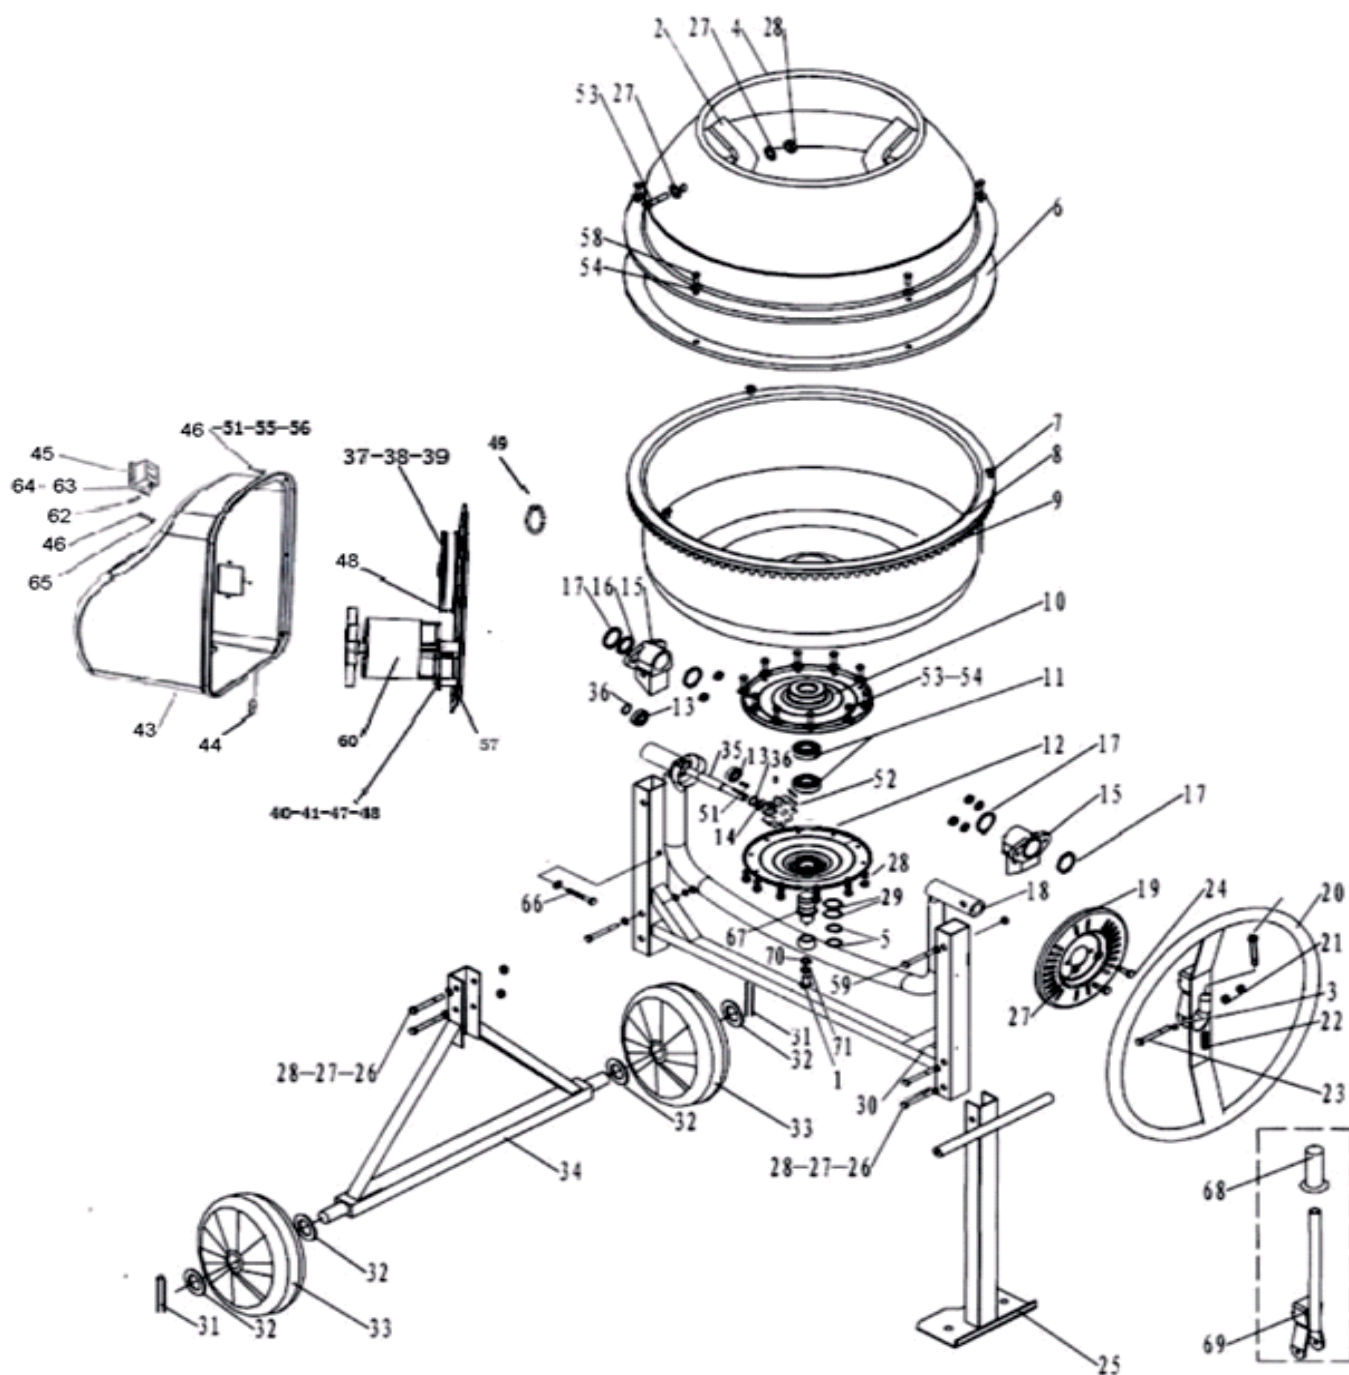

## БЕТОНОСМЕСИТЕЛЬ

АРТИКУЛ: 577 30 0188

EAN8 - 20083250

РЕЛИЗ: 03.2019

**ДЕТАЛИРОВКА ИЗДЕЛИЯ**

# ***PATRIOT***

**РИСУНОК А**  
АРТИКУЛ: 577 30 0188

#	АРТИКУЛ	ОПИСАНИЕ	КОЛ-ВО
1	006530103	Винт М14х25	1
2	006530270	Лопасть миксера/Лопатка	2
3	006530105	Шайба ф10	1
4	006530271	Верхняя половина барабана/Горловина	1
5	006530107	Шайба ф24	2
6	006530272	Уплотнительное кольцо корпуса барабана	1

**РИСУНОК А**  
АРТИКУЛ: 577 30 0188

#	АРТИКУЛ	ОПИСАНИЕ	КОЛ-ВО
58	006530159	Винт М8х16	8
59	006530160	Винт М8х65	2
60	006530279	Электродвигатель	1
62	006530163	Винт М4х12	2
63	006530164	Шайба ф4	2
64	006530165	Гайка М4	2
65	006530166	Шайба ф5	6
66	006530167	Винт М8х50	1
67	006530255	Вал поворотный	1
68	006530280	Накладка рычага	1
69	006530281	Регулировочный рычаг	1
70	006530169	Шайба большая ф14	1
71	006530170	Шайба стопорная ф14	1