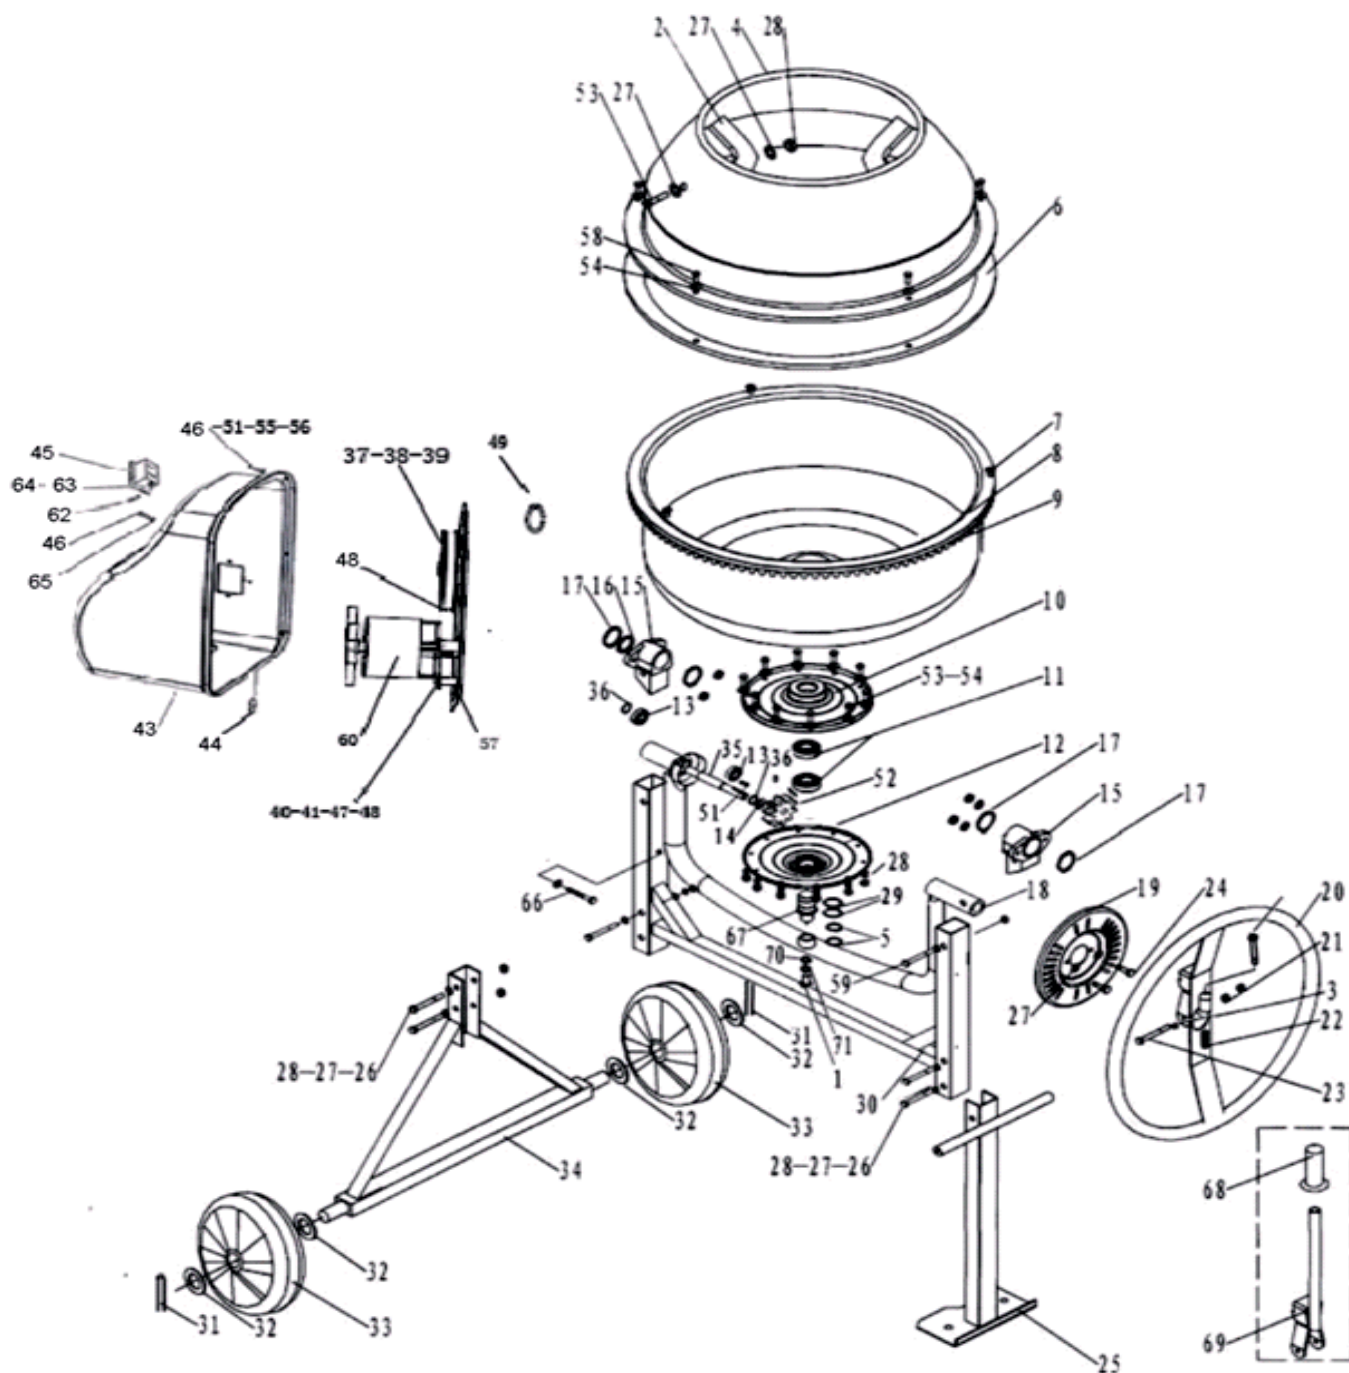

## БЕТОНОСМЕСИТЕЛЬ

АРТИКУЛ: 577 30 0208

EAN8 - 20083267

РЕЛИЗ: 03.2019

**ДЕТАЛИРОВКА ИЗДЕЛИЯ**

***PATRIOT***

**РИСУНОК А**  
Артикул: 577 30 0208

#	Артикул	Описание	Кол-во
1	006530103	Винт М14х25	1
2	006530282	Лопасть миксера/Лопатка	2
3	006530105	Шайба ф10	1
4	006530283	Верхняя половина барабана/Горловина	1
5	006530107	Шайба ф24	2

**РИСУНОК А**

АРТИКУЛ: 577 30 0208

#	АРТИКУЛ	ОПИСАНИЕ	КОЛ-ВО
6	006530284	Уплотнительное кольцо корпуса барабана	1
7	006530109	Винт М6х10	8
8	006530285	Нижняя половина барабана	1
9	006530286	Венец зубчатый	1
10	006530287	Верхняя крышка подшипника	1
11	006530113	Подшипник 6206	2
12	006530288	Нижняя крышка подшипника	1
13	006530115	Подшипник 6002	2
14	006530116	Шайба ф15	1
15	006530239	Опора поворотной рамы барабана	2
16	006530118	Шайба ф38	1
17	006530119	Кольцо ф38	3
18	006530289	Поворотная рама барабана	1
19	006530241	Диск поворотного колеса	1
20	006530242	Поворотное колесо	1
21	006530123	Гайка М10	2
22	006530124	Цилиндрическая пружина	1
23	006530125	Винт М10х65	1
24	006530126	Винт М8х25	4
25	006530243	Опорная стойка	1
26	006530128	Винт М8х70	4
27	006530129	Шайба ф8	16
28	006530130	Гайка М8	14
29	006530131	Кольцо ф30	2
30	006530290	Рама несущая	1
31	006530133	Штифт ф5х40	2
32	006530134	Шайба ф26	4
33	006530245	Колесо транспортировочное	2
34	006530246	Рама колесная	1
35	006530137	Вал ведущей шестерни	1
36	006530138	Кольцо ф15	2
37	006530247	Шкив приводного ремня	1
38	006530140	Прокладка нейлоновая	2
39	006530141	Кольцо ф30	1
40	006530248	Пластина крепления электромотора	1
41	006530143	Шайба пружинная ф8	3
42	006530144	Шайба ф8	3
43	006530249	Кожух электромотора	1
44	006530146	Силовой провод	1
45	006530250	Выключатель	1
46	006530148	Саморез ST4.8x12	6
47	006530149	Винт М8х16	6
48	006530251	Ремень приводной	1
49	006530151	Кольцо проволочное	1
51	006530152	Шайба М5	6
52	006530252	Шестерня приводная ведущая	1
53	006530154	Винт М8х20	10
54	006530155	Шайба большая ф8	16
55	006530156	Шайба пружинная М5	6
56	006530157	Гайка М5	6