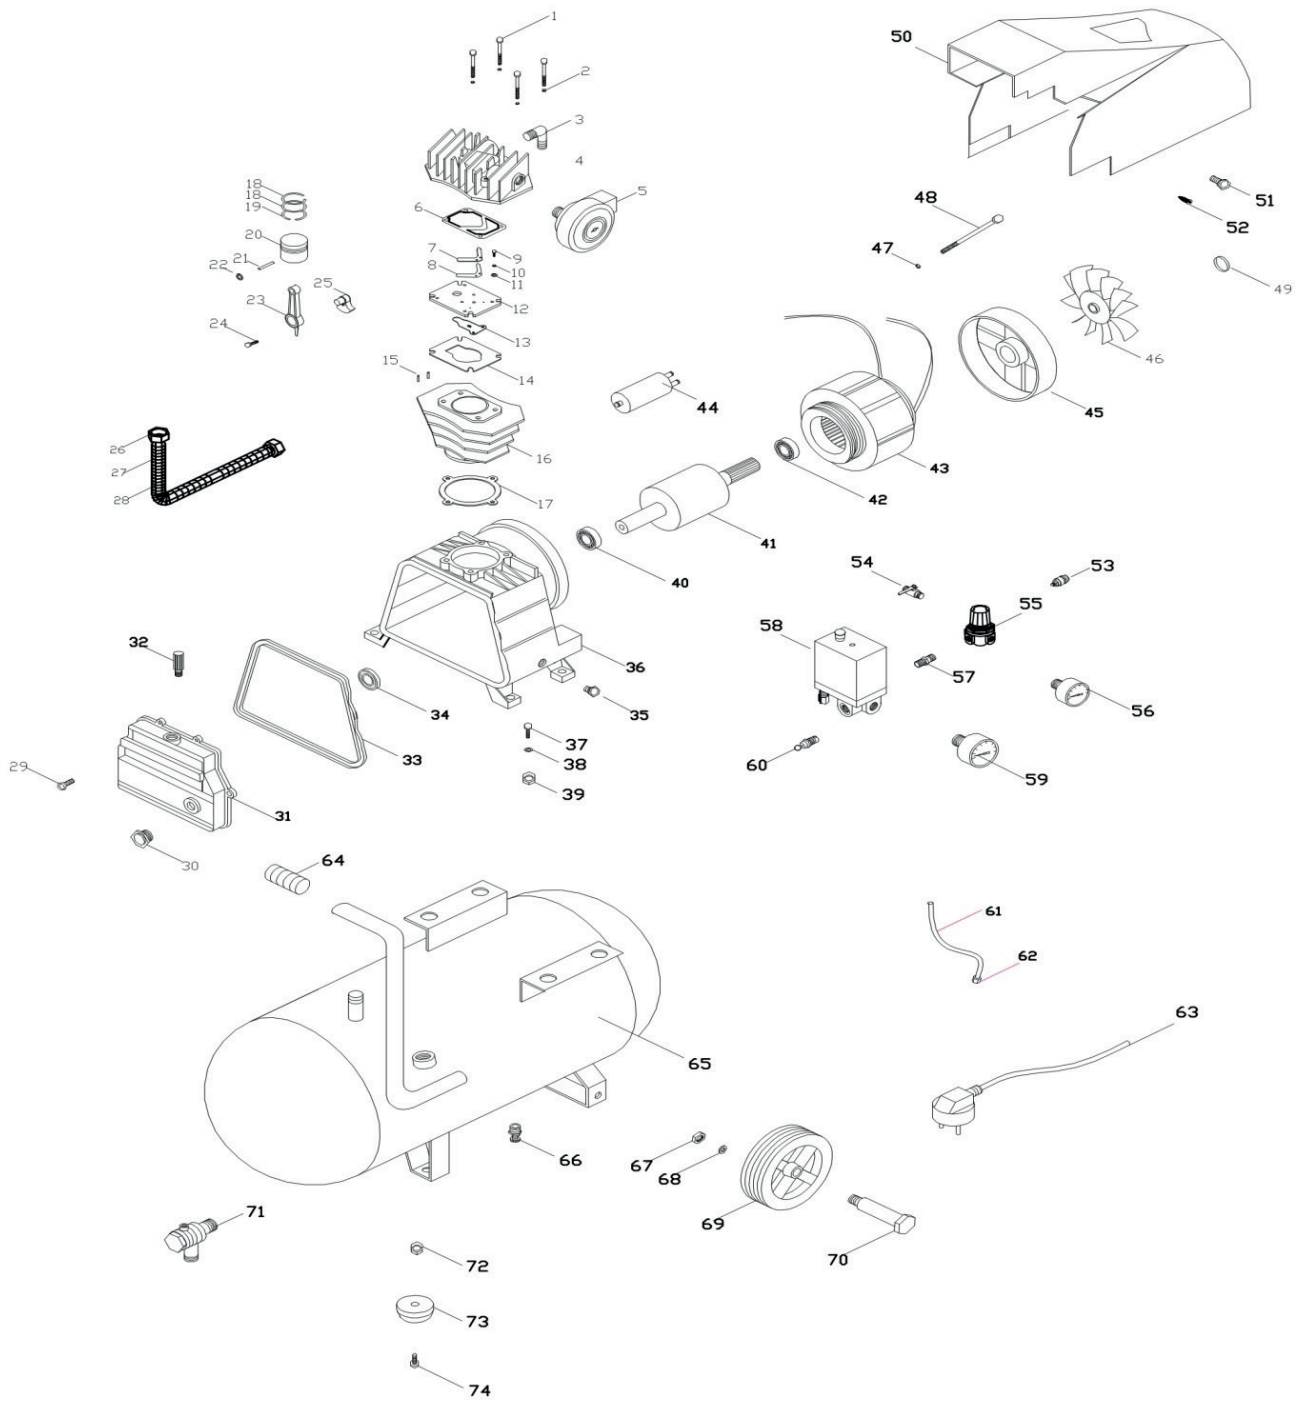

РИСУНОК А
АРТИКУЛ: 525 30 6316

ТАБЛИЦА К РИСУНКУ А

АРТИКУЛ: 525 30 6316

#	АРТИКУЛ	ОПИСАНИЕ	КОЛ-ВО
1	006032381	Болт М8х100	4
2	006032382	Шайба Ф8	1
3	006032383	Конэктор (1/2х3/8)	1
4	006032384	Крышка цилиндра	1
5	006032385	Воздушный фильтр	1
6	006032386	Прокладка крышки цилиндра	1
7	006032387	Пластина выпускного клапана	1
8	006032388	Выпускной клапан	1
9	006032389	Болт М4х8	2
10	006032390	Гровер Ф4	2
11	006032391	Шайба Ф4	2
12	006032392	Плита клапана	1
13	006032393	Впускной клапан	1
14	006032394	Прокладка цилиндра (верхняя)	1
15	006032395	Штифт Ф3х6	2
6-15	006032396	Клапанная плита (комплект)	1
16	006032397	Цилиндр	1
17	006032398	Прокладка цилиндра (нижняя)	1
18	006032399	Кольцо поршня (компрессионное)	2
19	006032400	Кольцо поршня (маслосъемное)	1
18-19	006032401	Комплект поршневых колец	1
20	006032402	Поршень	1
21	006032403	Палец поршня Ф12х40	1
22	006032404	Стопорное кольцо пальца поршня	2
23	006032405	Шатун	1
24	006032406	Болт коленвала М8х22 (левая резьба)	1
25	006032407	Коленвал	1
26	006032408	Гайка трубки высокого давления 3/8	2
27	006032409	Трубка высокого давления Ф10	1
28	006032410	Теплоотвод	1
26-28	006032411	Трубка высокого давления с гайками и теплоотводом в сборе	1
29	006032412	Болт М5х14	6
30	006032413	Глазок (мерное окно) G1/2	1
31	006032414	Крышка картера	1
32	006032415	Сапун	1
33	006032416	Прокладка крышки картера	1
34	006032417	Сальник	1
35	006032418	Болт М8х10	1
36	006032419	Картер	1
37	006032420	Болт М8	7
38	006032421	Шайба Ф8	2
39	006032422	Гайка М8	2
40	006032423	Подшипник 6024-2RS	1
41	006032424	Ротор	1
42	006032425	Подшипник 6202-2RS	1
43	006032426	Статор	1
44	006032427	Конденсатор	1
45	006032428	Крышка мотора	1
46	006032429	Крыльчатка	1
47	006032430	Гровер Ф5	4